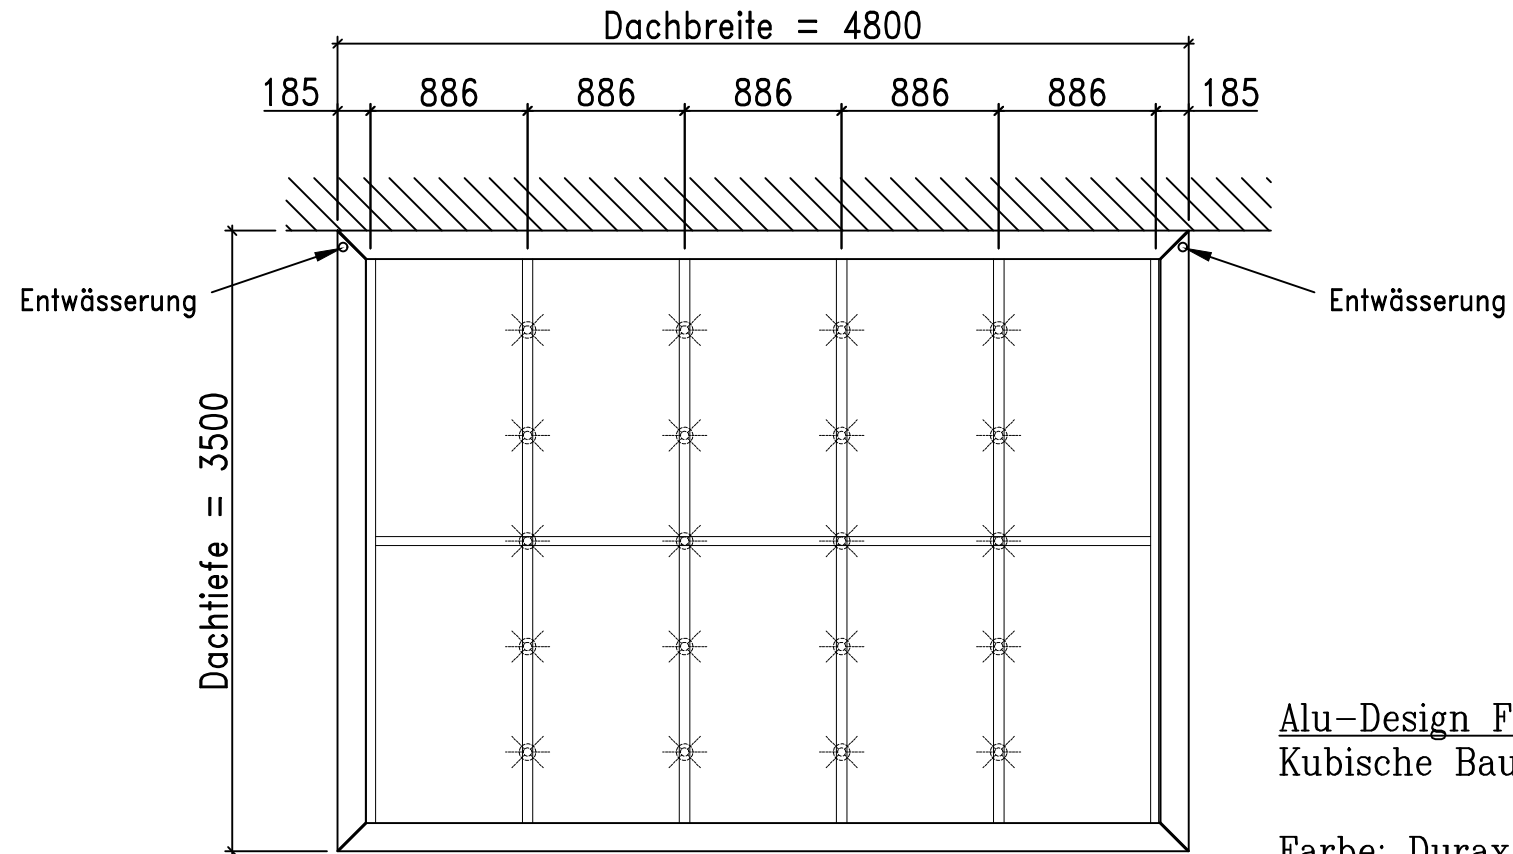

Seitenansicht von aussen links

Vorderansicht

Seitenansicht von aussen links

Draufsicht

Alu-Design Flachdach Wintergarten
Kubische Bauweise mit umlaufender Rinnenblende

Farbe: Duraxal Trend 5
Dachneigung: 2°
Dacheindeckung: Dreifach-Isolierglas Ug-Wert 0,8
Senkrechtverglasung: Dreifach-Isolierglas Ug-Wert 0,7
Beleuchtung: 20 Stück LED-Strahler 1 Watt dimmbar