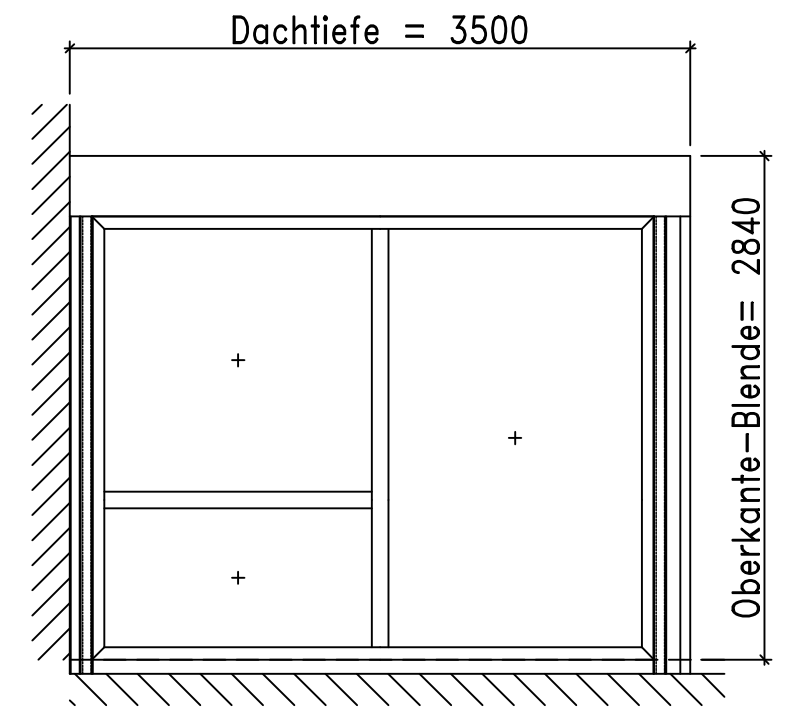

Seitenansicht von aussen links

Vorderansicht

Seitenansicht von aussen links

Draufsicht

Alu-Design Flachdach Wintergarten
Kubische Bauweise mit umlaufender Rinnenblende

Farbe: Duraxal Trend 5
Dachneigung: 2°
Dacheindeckung: Dreifach-Isolierglas Ug-Wert 0,8
Senkrechtverglasung: Dreifach-Isolierglas Ug-Wert 0,7
Beleuchtung: 20 Stück LED-Strahler 1 Watt dimmbar