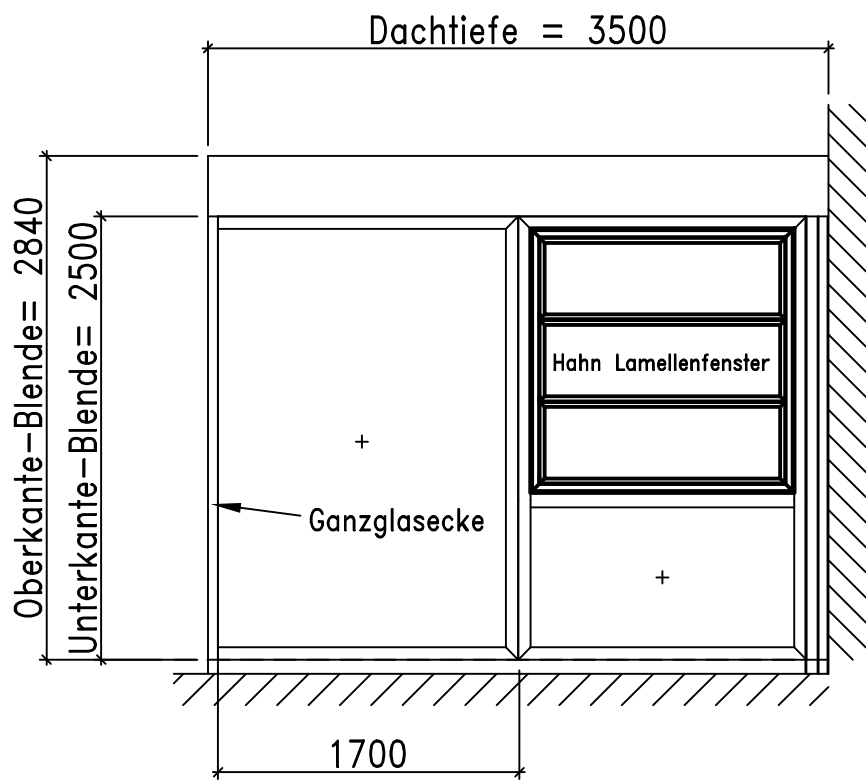

Seitenansicht von aussen links

Vorderansicht

Seitenansicht von aussen links

Draufsicht

Alu-Design Flachdach Wintergarten
Kubische Bauweise mit umlaufender Rinnenblende

Farbe: Duraxal Trend 5
Dachneigung: 2°
Dacheindeckung: Dreifach-Isolierglas Ug-Wert 0,8
Senkrechtverglasung: Dreifach-Isolierglas Ug-Wert 0,7
Beleuchtung: 20 Stück LED-Strahler 1 Watt dimmbar