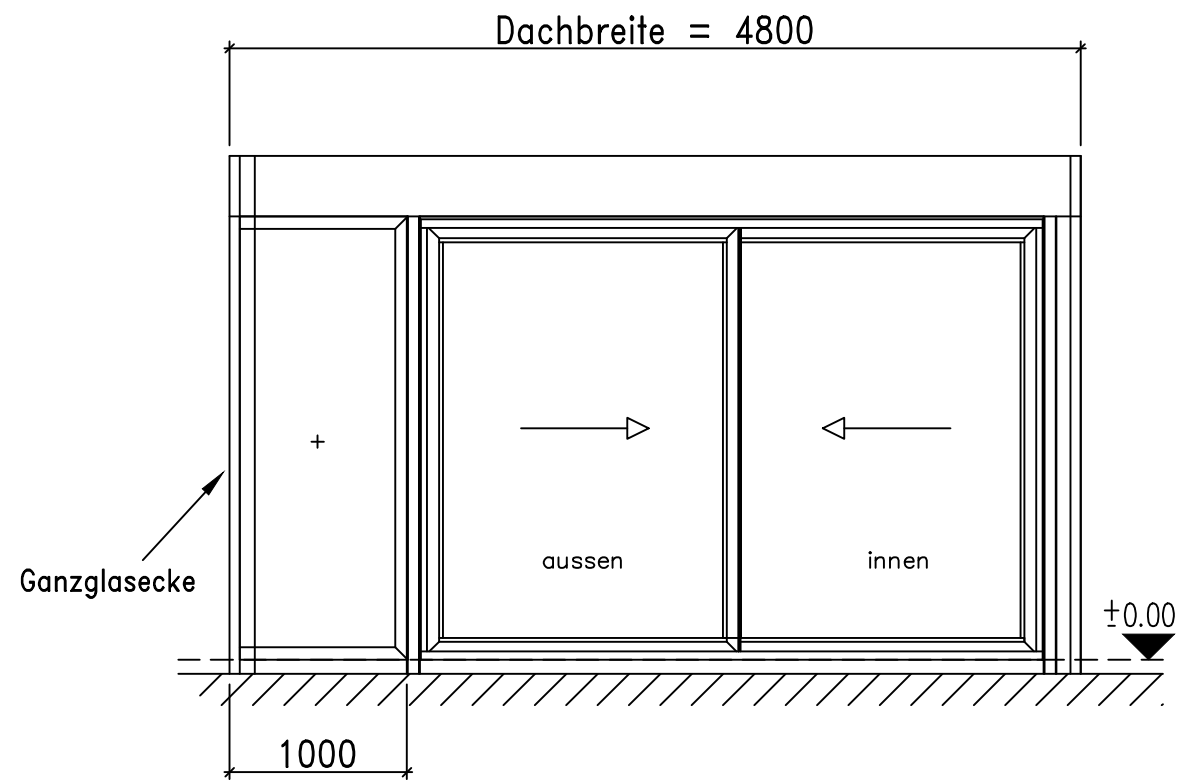

Seitenansicht von aussen links

Vorderansicht

Seitenansicht von aussen links

Draufsicht

Alu-Design Flachdach Wintergarten
Kubische Bauweise mit umlaufender Rinnenblende

Farbe: Duraxal Trend 5
Dachneigung: 2°
Dacheindeckung: Dreifach-Isolierglas Ug-Wert 0,8
Senkrechtverglasung: Dreifach-Isolierglas Ug-Wert 0,7
Beleuchtung: 20 Stück LED-Strahler 1 Watt dimmbar